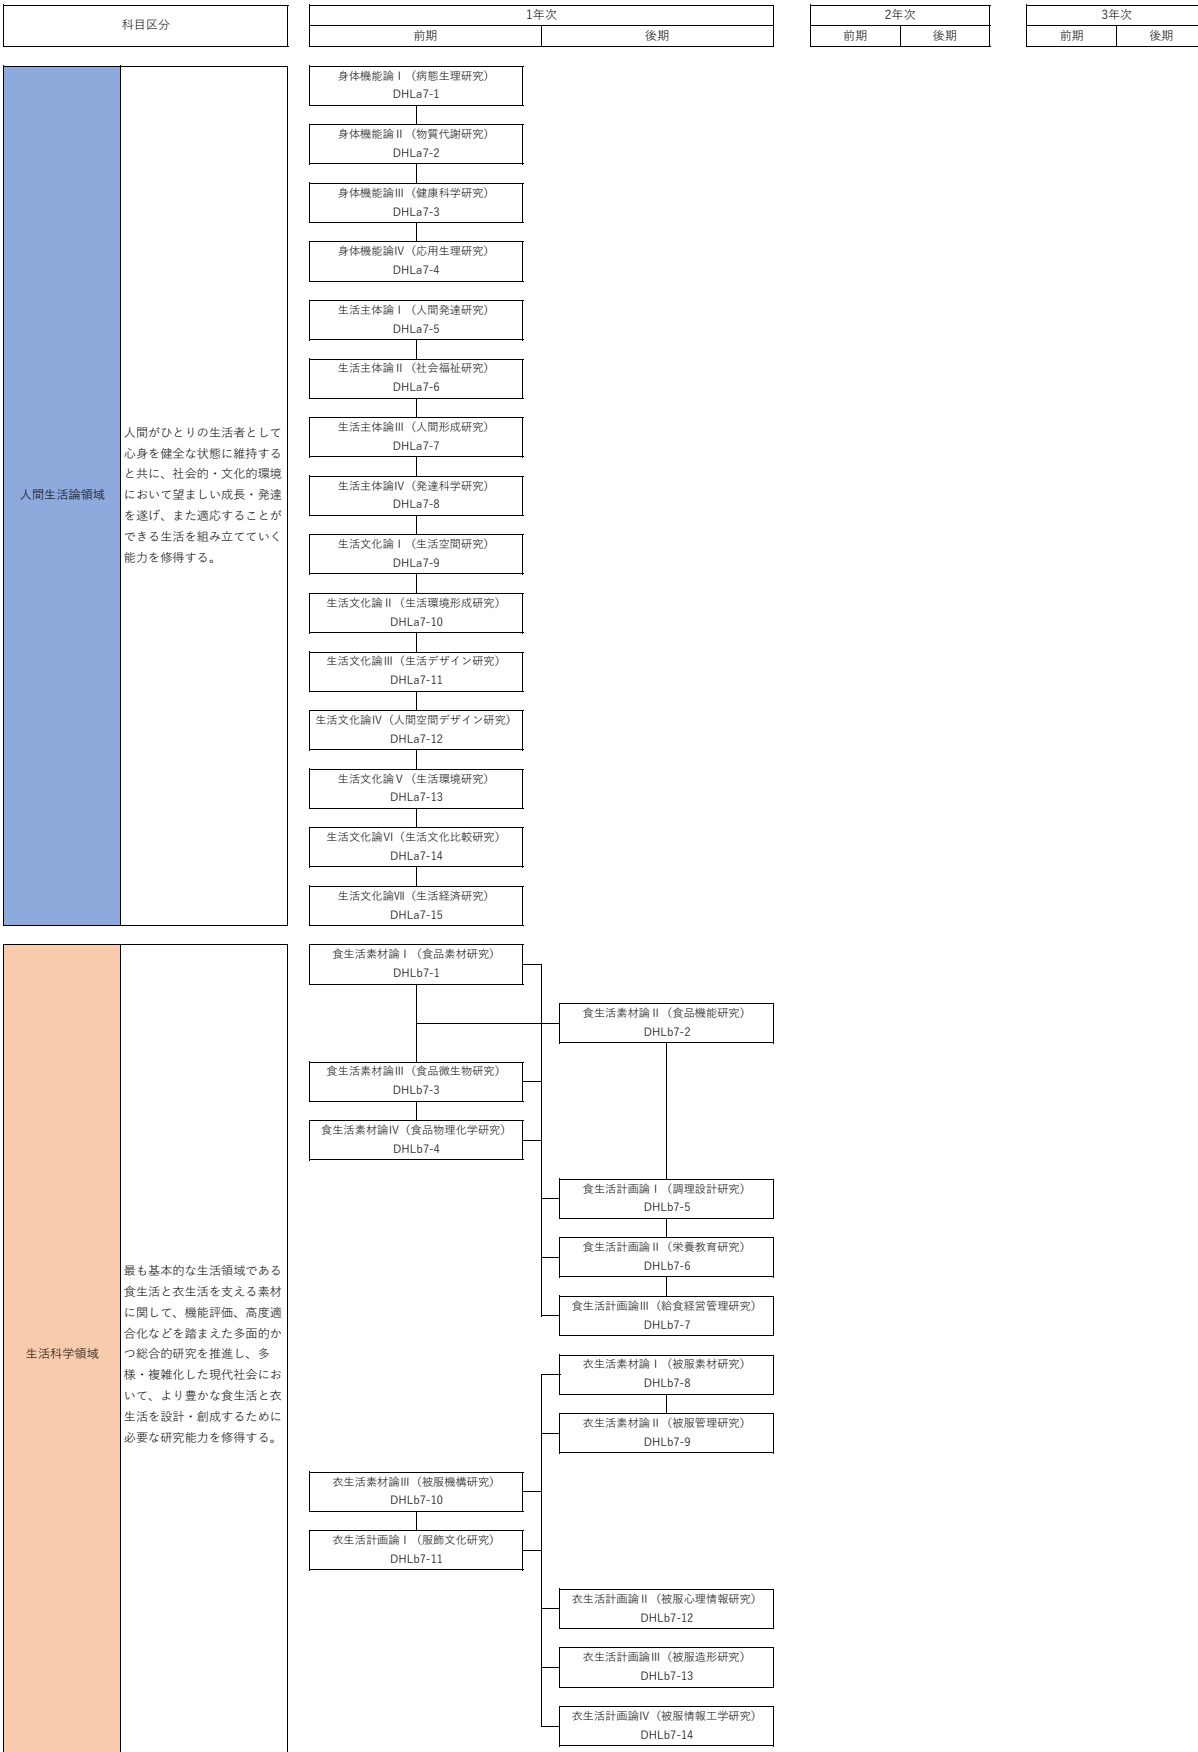

共立女子大学大学院 家政学研究科 人間生活学専攻 履修系統図

ナンバリングの読み方（例） DHLa7-1

D
課程
D：大学院 博士後期課程

HL
専攻
HL：人間生活学

a
分野
a：人間生活論領域
b：人間科学領域

7
順次性
7：大学院（博士後期）専門科目

-1
識別番号
一意の数字を表す通し番号