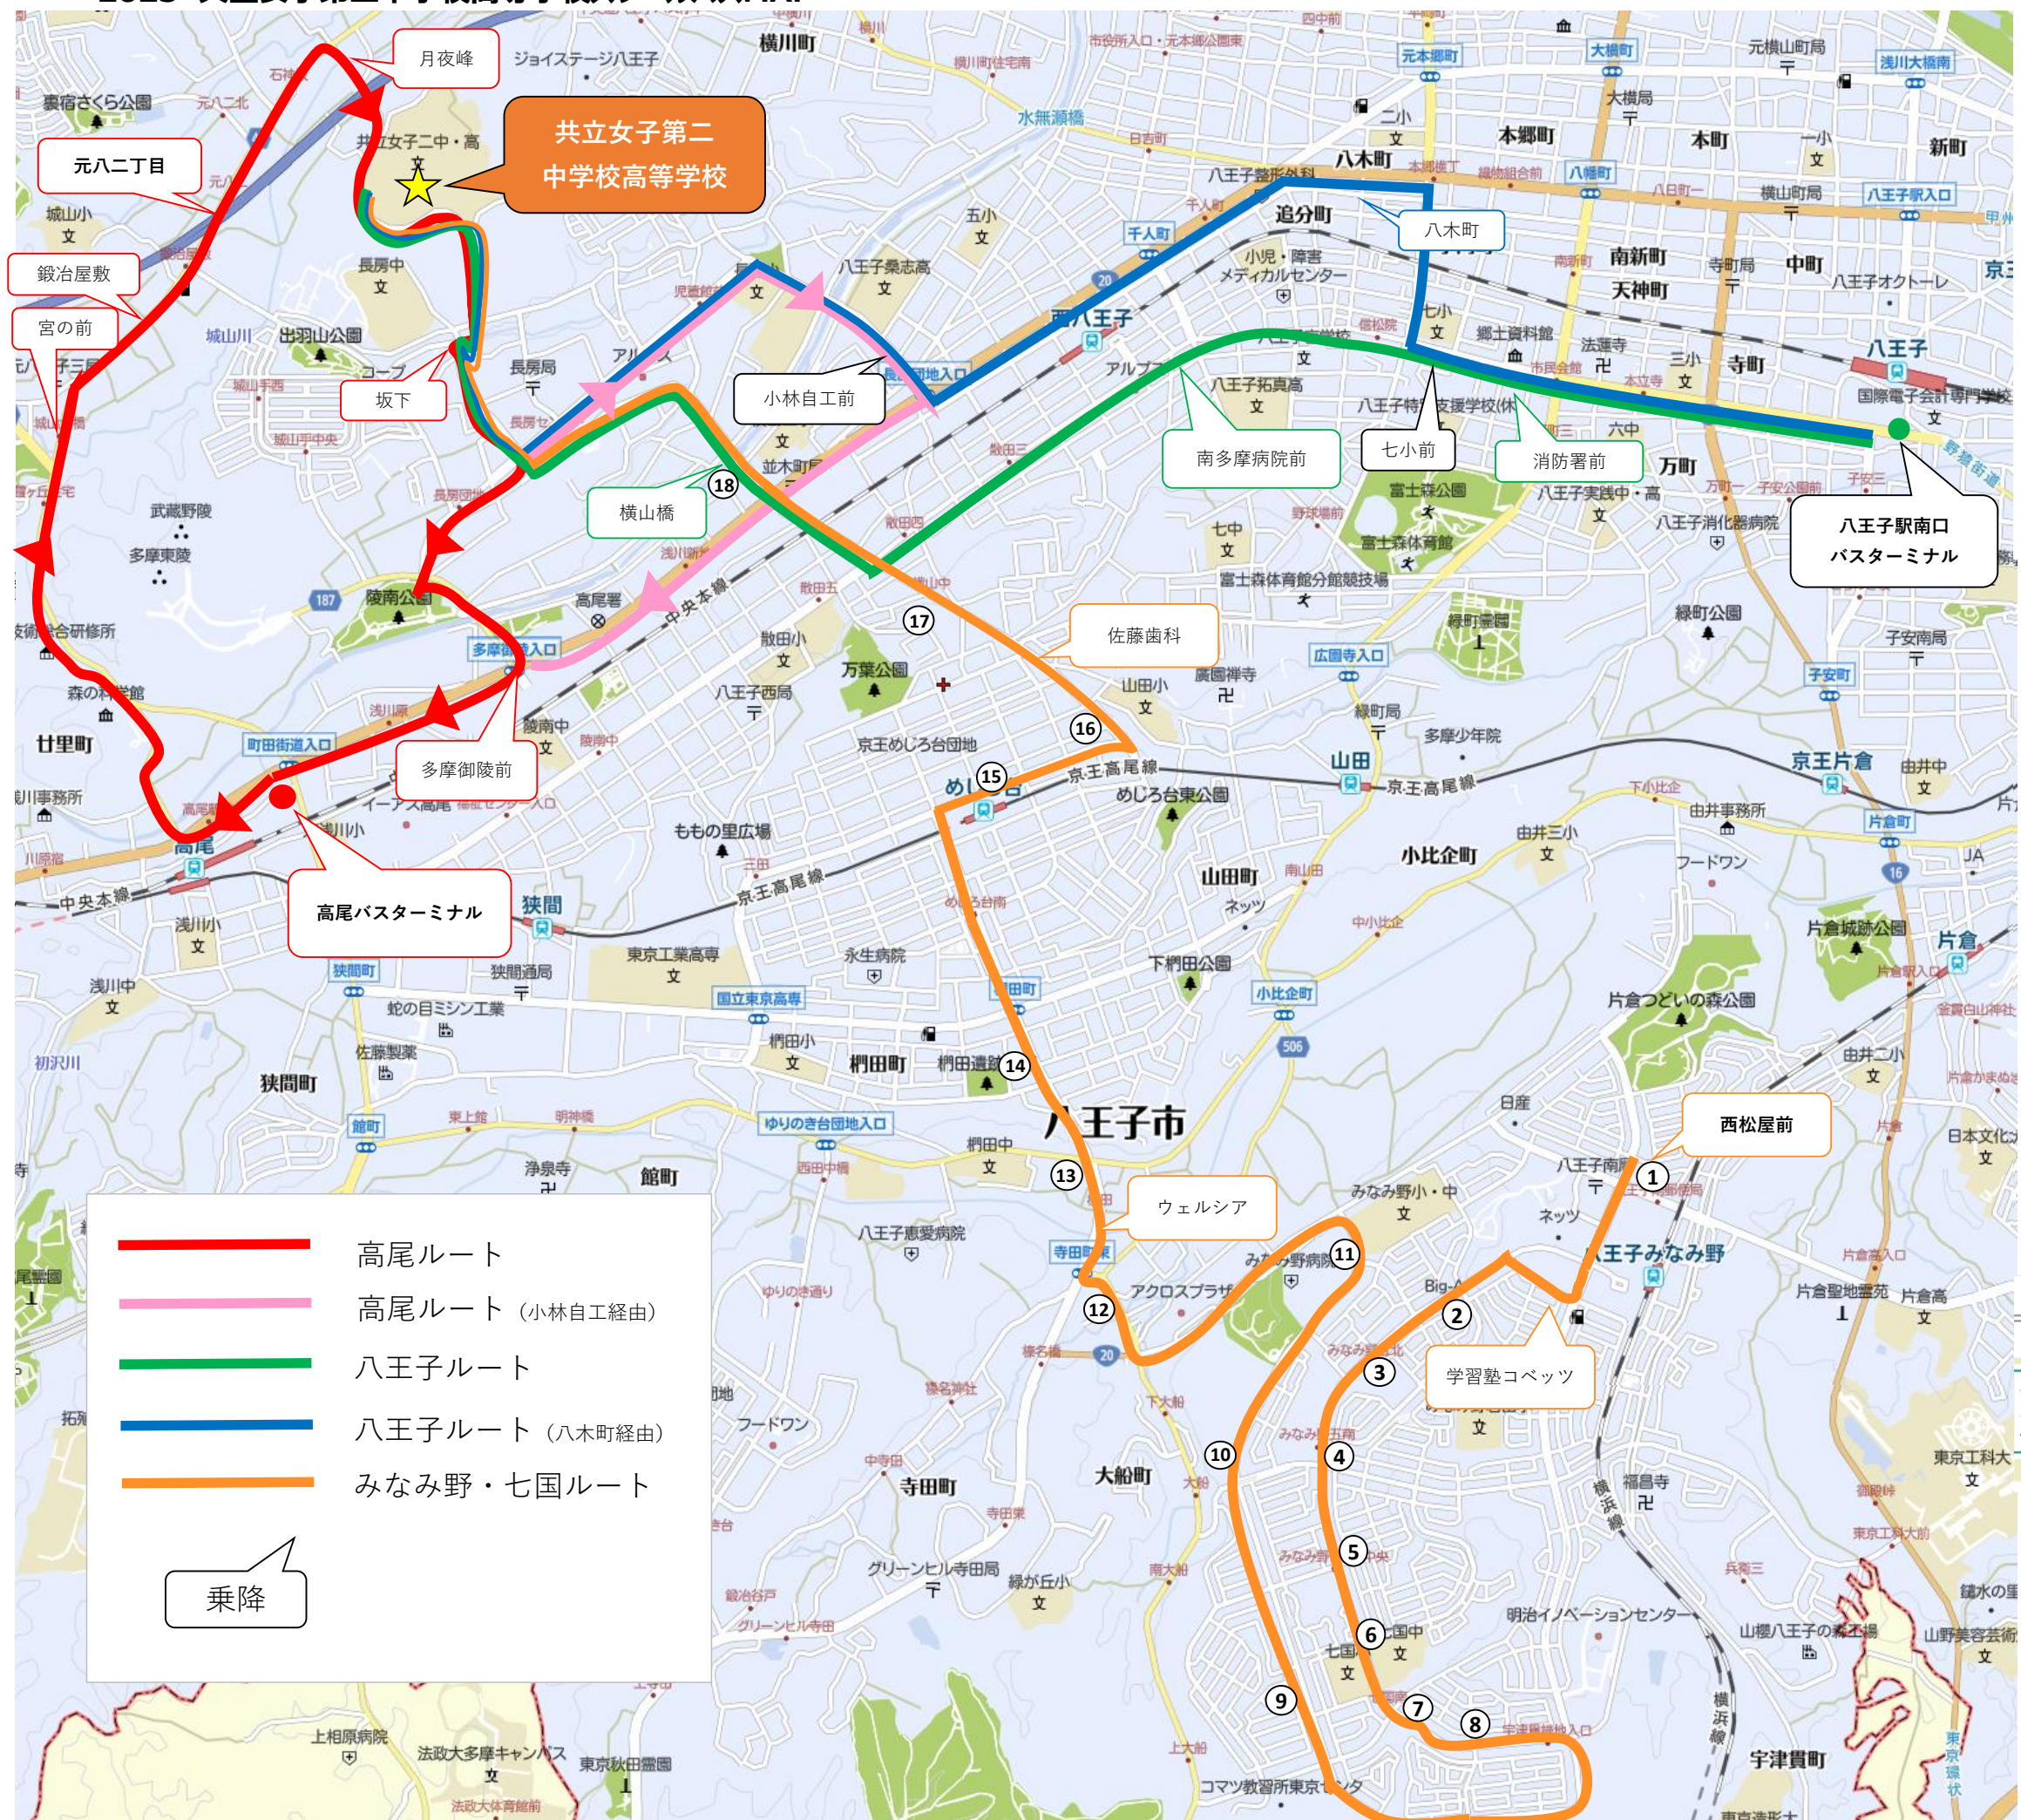

# 2023 共立女子第二中学校高等学校スクールバスMAP

2023.4.10~

みなみ野・七国ルート 乗場	発車時刻	所要時間
① 西松屋前 みなみ野駅	07:25	1分
学習塾コベッツ	07:26	
② 地域センターみなみ野	07:28	2分
③ みなみ野5丁目北	07:29	1分
④ みなみ野5丁目南	07:30	1分
⑤ シティ中央 京王バス停付近	07:31	1分
⑥ 七国小中学校前	07:32	1分
⑦ 七国南	07:33	1分
⑧ 七国2丁目	07:34	4分
⑨ 七国歯科前	07:38	1分
⑩ 大船配水所シャノン前	07:39	1分
⑪ みなみ野中学校前	07:40	2分
⑫ 寺田橋	07:42	1分
ウェルシア	07:42	2分
⑬ 下寺田	07:43	
⑭ 桐田京王バス停付近	07:45	3分
⑮ めじろ台駅付近	07:48	1分
⑯ めじろ台1丁目 山田小学校前	07:49	1分
佐藤歯科	07:49	
⑰ 横山中学校前 名倉堂接骨院前	07:50	2分
⑱ 横山橋	07:52	8分
共立女子第二中学校高等学校 着	08:00	

<下校バス>  
 15:50 (月~金)  
 13:30 (土のみ)  
 17:50 (2月~10月:最終)  
 17:20 (11月~1月:最終)